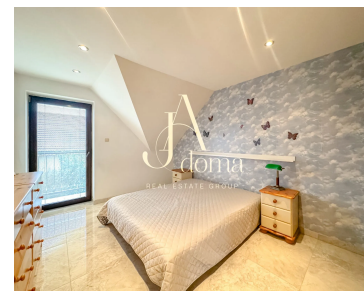

# ÚTULNÝ A KVALITNÝ 4 IZBOVÝ RODINNÝ DOM S KRÁSNOU ZÁHRADOU, TERASOU A GARÁŽOU - MOST PRI BRATISLAVE

<https://jadoma.sk>

359,000

EUR

- 3 lôžka
- 1 kúpeľňa
- 98 m<sup>2</sup>

Realitná kancelária JAdoma ponúka na predaj útulný svetlý rodinný dom v obľúbenej lokalite Most pri Bratislave, ktorý ponúka ideálnu kombináciu rodinného komfortu, priestoru a pokojnej atmosféry bývania neďaleko Bratislavy. Dom pôsobí veľmi útulne a zároveň vzdušne - je navrhnutý tak, aby sa v ňom prirodzene stretával rodinný život, oddych aj spoločné chvíle. Dispozícia domu 1. [...]