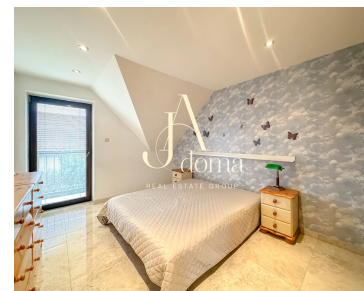

Jantárová, Most pri Bratislave, okres Senec

EXKLUZÍVNE NA PREDAJ ÚTULNÝ A KVALITNÝ 4 IZBOVÝ RODINNÝ DOM S KRÁSNOU ZÁHRADOU, TERASOU A GARÁŽOU - MOST PRI BRATISLAVE

<https://jadoma.sk>

359,000

EUR

Realitná kancelária JAdoma ponúka na predaj útulný svetlý rodinný dom v obľúbenej lokalite Most pri Bratislave, ktorý ponúka ideálnu kombináciu rodinného komfortu, priestoru a pokojnej atmosféry bývania neďaleko Bratislavy. Dom pôsobí veľmi útulne a zároveň vzdušne - je navrhnutý tak, aby sa v ňom prirodzene stretával rodinný život, oddych aj spoločné chvíle. Dispozícia domu 1. [...]