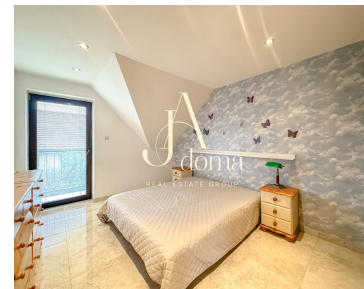

- 3 lôžka
- 1 kúpeľňa
- 98 m²

Realitná kancelária JAdoma ponúka na predaj útulný svetlý rodinný dom v obľúbenej lokalite Most pri Bratislave, ktorý ponúka ideálnu kombináciu rodinného komfortu, priestoru a pokojnej atmosféry bývania neďaleko Bratislavy. Dom pôsobí veľmi útulne a zároveň vzdušne - je navrhnutý tak, aby sa v ňom prirodzene stretával rodinný život, oddych aj spoločné chvíle. Dispozícia domu 1. [...]